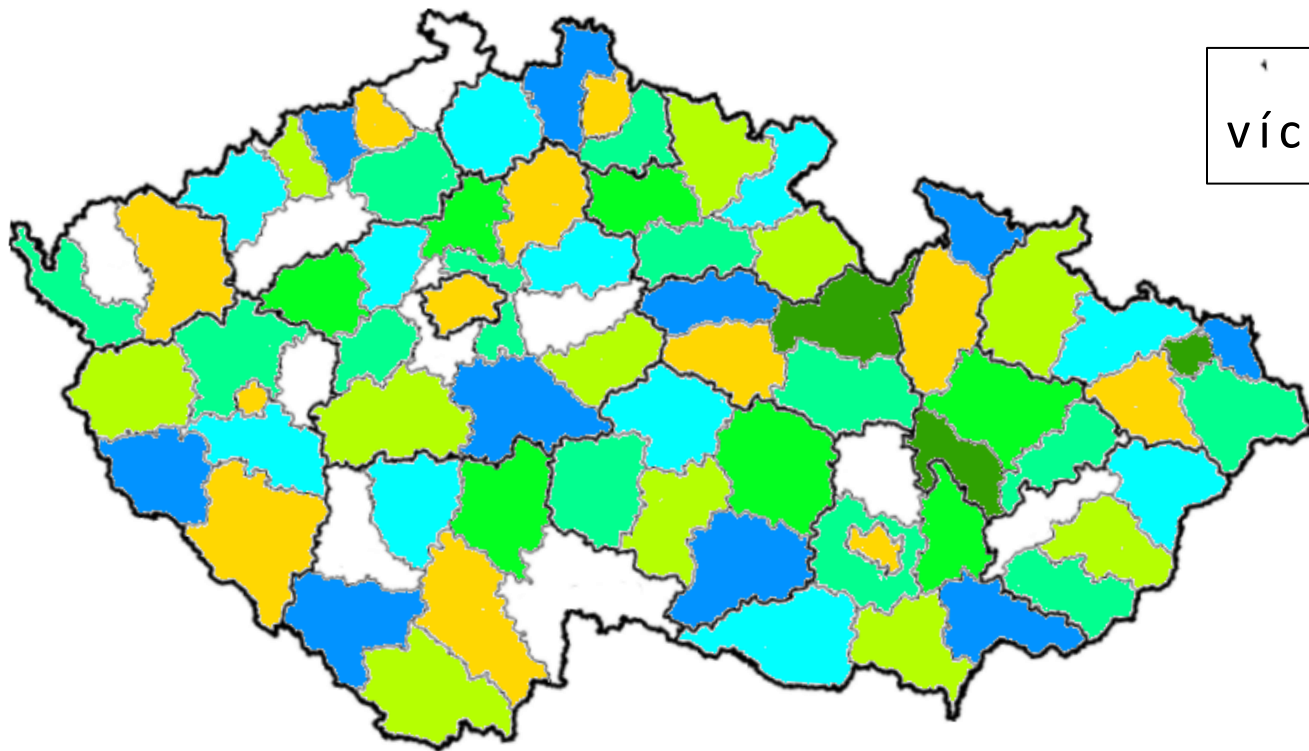

FEVOLUCE

FOTBALOVÁ
EVOLUCE

ZMĚŇ SVŮJ OKRES.
ZMĚNÍŠ ČESKÝ
FOTBAL.

WWW.FEVOLUCE.CZ

Jak to funguje

ZMĚŇ SVŮJ OKRES.
ZMĚNÍŠ ČESKÝ
FOTBAL.

WWW.FEVOLUCE.CZ

FAČR

WWW.FEVOLUCE.CZ

FAČR

více než **330.000 členů**

cca **2.500 klubů**

14 Krajských FS

76 Okresních FS

Ligová fotbalová asociace LFA

Funkce okresních fotbalových svazů